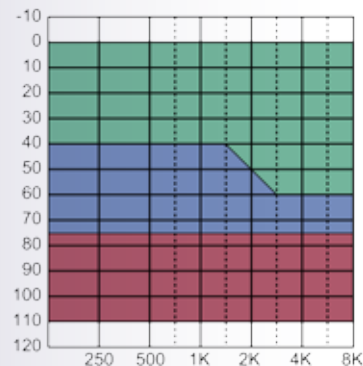

Ventajas Importantes de Ajuste Binaural (Dos Oídos)

- Genera un sonido "estéreo" más natural y una sensación global equilibrada.
- Capacidad de identificar la dirección del sonido, que es crucial para mejor seguridad.
- La audición se hace menos cansadora, y la escucha es más agradable.
- Mayor capacidad de discernimiento del habla en condiciones normales y situaciones ruidosas.
- Menos volumen necesario, lo que reduce la interferencia de ruidos de fondo y la posibilidad de retroalimentación.
- Mantiene ambos oídos activos, reduciendo la posibilidad de que el oído bueno pierda su capacidad de oír o entender.
- Mayor comodidad cuando se producen ruidos fuertes.
- Calida de tono más suave y mejor claridad.

RANGO DE ADAPTACIÓN SUGERIDO