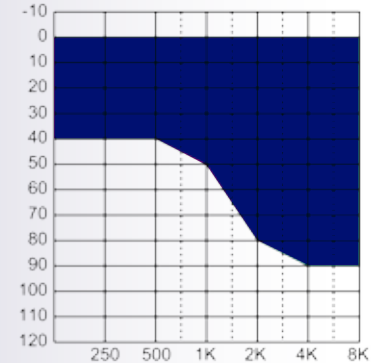

VENTAJAS IMPORTANTES DE AJUSTE BINAURAL (DOS OÍDOS)

- Genera un sonido “estéreo” más natural y una sensación global equilibrada.
- Capacidad de identificar la dirección del sonido, que es crucial para mejor seguridad.
- La audición se hace menos cansadora, y la escucha es más agradable.
- Mayor capacidad de discernimiento del habla en condiciones normales y situaciones ruidosas.
- Menos volumen necesario, lo que reduce la interferencia de ruidos de fondo y la posibilidad de retroalimentación.
- Mantiene ambos oídos activos, reduciendo la posibilidad de que el oído bueno pierda su capacidad de oír o entender.
- Mayor comodidad cuando se producen ruidos fuertes.
- Calida de tono más suave y mejor claridad.

RANGO DE ADAPTACIÓN SUGERIDO